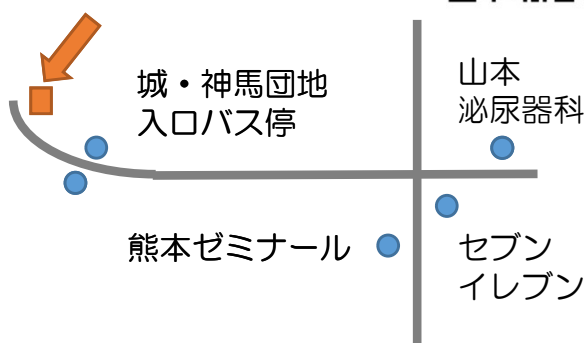

もち投げするばい 全員集合！

工事の安全と感謝の意味をこめて「もち投げ」をします！
縁起物の餅ですので、皆様お気軽にお越し下さい。
袋も用意しますので、手ぶらでお越し下さい！

3月19日(日)
時間/11:00から

会場/宇土市神合町62-1

マップQR

現地

ハウスガードシステムの
構造が見られます。
しろありがつきにくく、
腐れにくい木材です。
詳しくはYoutubeで

YouTube

18日(土)、19日(日)の2日間、
内部構造の見学ができます。

Instagram

ロハウス熊本

検索

インスタ、YouTube、ホーム
ページ随時更新しております！

人と環境にもやさしい暮らしの「家づくり」

☎096-237-6540
住/中央区帯山9-3-10
営/9:00~18:00 水曜休