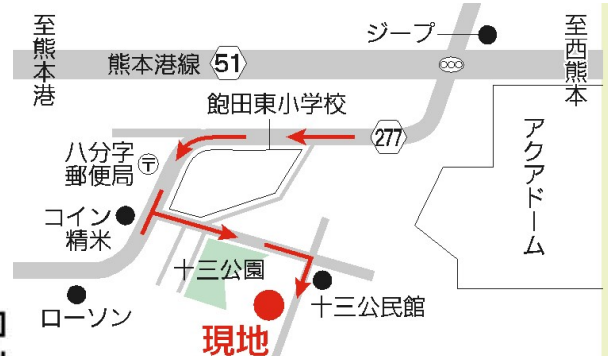

10月31日(土)~11月3日(火)
11月7日(土)、7日(日)
14日(土)、15日(日)

平屋見学会

家事動線、吹き抜け天井の平屋建て！

建物 床面積:約30坪

もれなく、「からいも」
「米」「木製鉢」などを
プレゼント！

株式会社 ロハウス

〒862-0924 熊本市中央区帯山9-3-10
☎096-237-6540
<http://www.lohouse.co.jp/>

会場
案内

ナビ検索/熊本市南区八分字町343-3
※目印に導入看板を設置予定です。