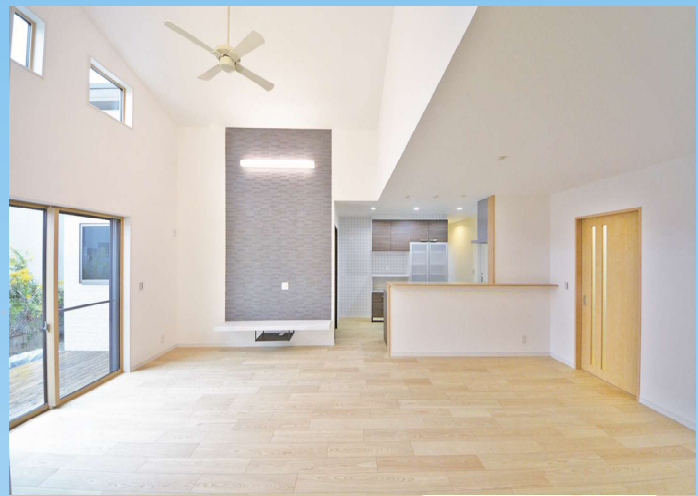

10月31日(土)~11月3日(火)
11月7日(土)、7日(日)
14日(土)、15日(日)

平屋見学会

家事動線、吹き抜け天井の平屋建て！

建物 床面積:約30坪

もれなく、「からいも」
「米」「木製鉢」などを
プレゼント！

株式会社 ロハウス

〒862-0924 熊本市中央区帯山9-3-10
☎096-237-6540
<http://www.lohouse.co.jp/>

会場
案内